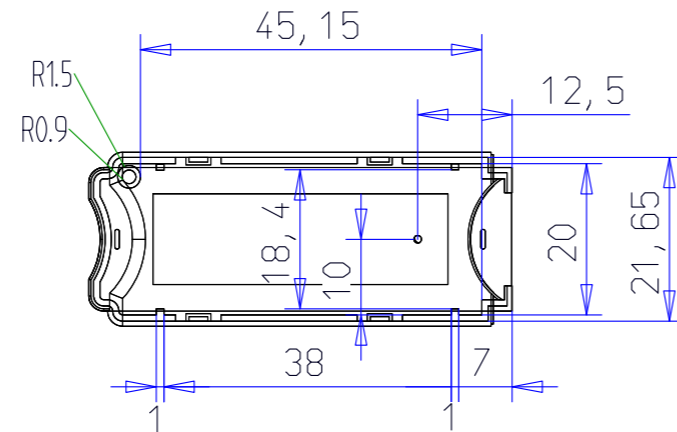

Gehäuse Oberteil

Gehäuse Unterteil

GH02SG001/510 PC transparent
GH02SG001/520 PC hellgrau
GH02SG001/511 PC weiß

 www.WoehrGardel.de		Maßstab: 1:1		Gewicht:	
		Schutzvermerk nach DIN 34 beachten / Freimasstoleranzen nach DIN 7168 mittel			
		Datum	Name	Serie GH02SG001 GH02SG001/5X0	
		Bearb.	22.04.2010 M.Kuke		
		Gepr.			
		Norm			
		ca			
				Material: PC	Blatt 1
Zust.	Änderung	Datum	Name	Urspr.	Ers. l.: Ers. d.: