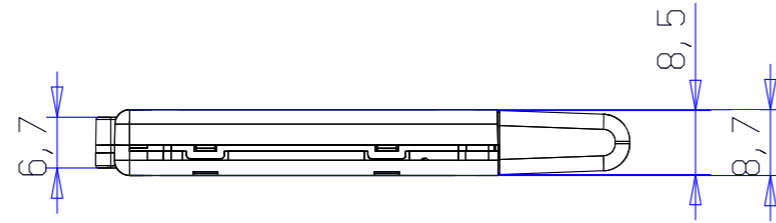

Gehäuse Oberteil

Gehäuse Unterteil

GH02SG001/510 PC transparent
GH02SG001/520 PC hellgrau
GH02SG001/511 PC weiß

 www.WoehrGardel.de		Maßstab: 1:1		Gewicht:	
		Schutzvermerk nach DIN 34 beachten / Freimasstoleranzen nach DIN 7168 mittel			
		Datum	Name	Serie GH02SG001 GH02SG001/5X0	
		Bearb.	22.04.2010 M.Kuke		
		Gepr.			
		Norm			
		ca			
				Material: PC	Blatt 1
Zust.	Änderung	Datum	Name	Urspr.	Ers. l.: Ers. d.: