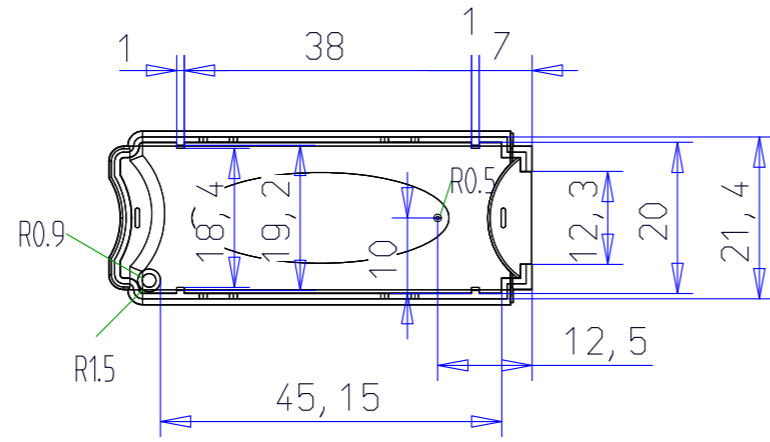

Gehäuse Oberteil

Gehäuse Unterteil

GH02SG001/510 PC transparent
GH02SG001/520 PC hellgrau
GH02SG001/511 PC weiß

 www.WoehrGardel.de		Maßstab: 1:1		Gewicht:	
		Schutzvermerk nach DIN 34 beachten / Freimasstoleranzen nach DIN 7168 mittel			
		Datum	Name	Serie GH02SG001 GH02SG001/5X0	
		Bearb.	22.04.2010 M.Kuke		
		Gepr.			
		Norm			
		ca			
				Material: PC	Blatt 1
Zust.	Änderung	Datum	Name	Urspr.	Ers. l.: Ers. d.: