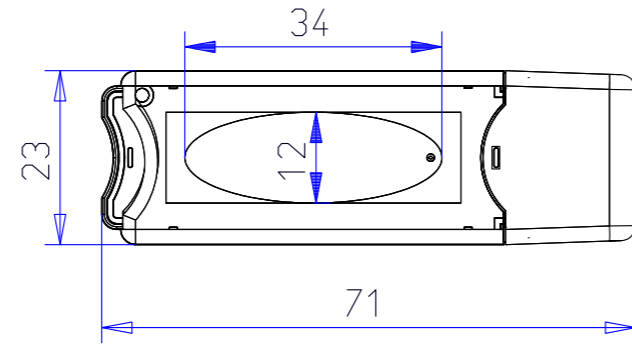

Gehäuse Oberteil

Gehäuse Unterteil

GH02SG001/510 PC transparent
GH02SG001/520 PC hellgrau
GH02SG001/511 PC weiß

 www.WoehrGardel.de		Maßstab: 1:1		Gewicht:	
		Schutzvermerk nach DIN 34 beachten / Freimasstoleranzen nach DIN 7168 mittel			
		Datum	Name	Serie GH02SG001 GH02SG001/5X0	
		Bearb.	22.04.2010 M.Kuke		
		Gepr.			
		Norm			
		ca			
				Material: PC	Blatt 1
Zust.	Änderung	Datum	Name	Urspr.	Ers. l.: Ers. d.: